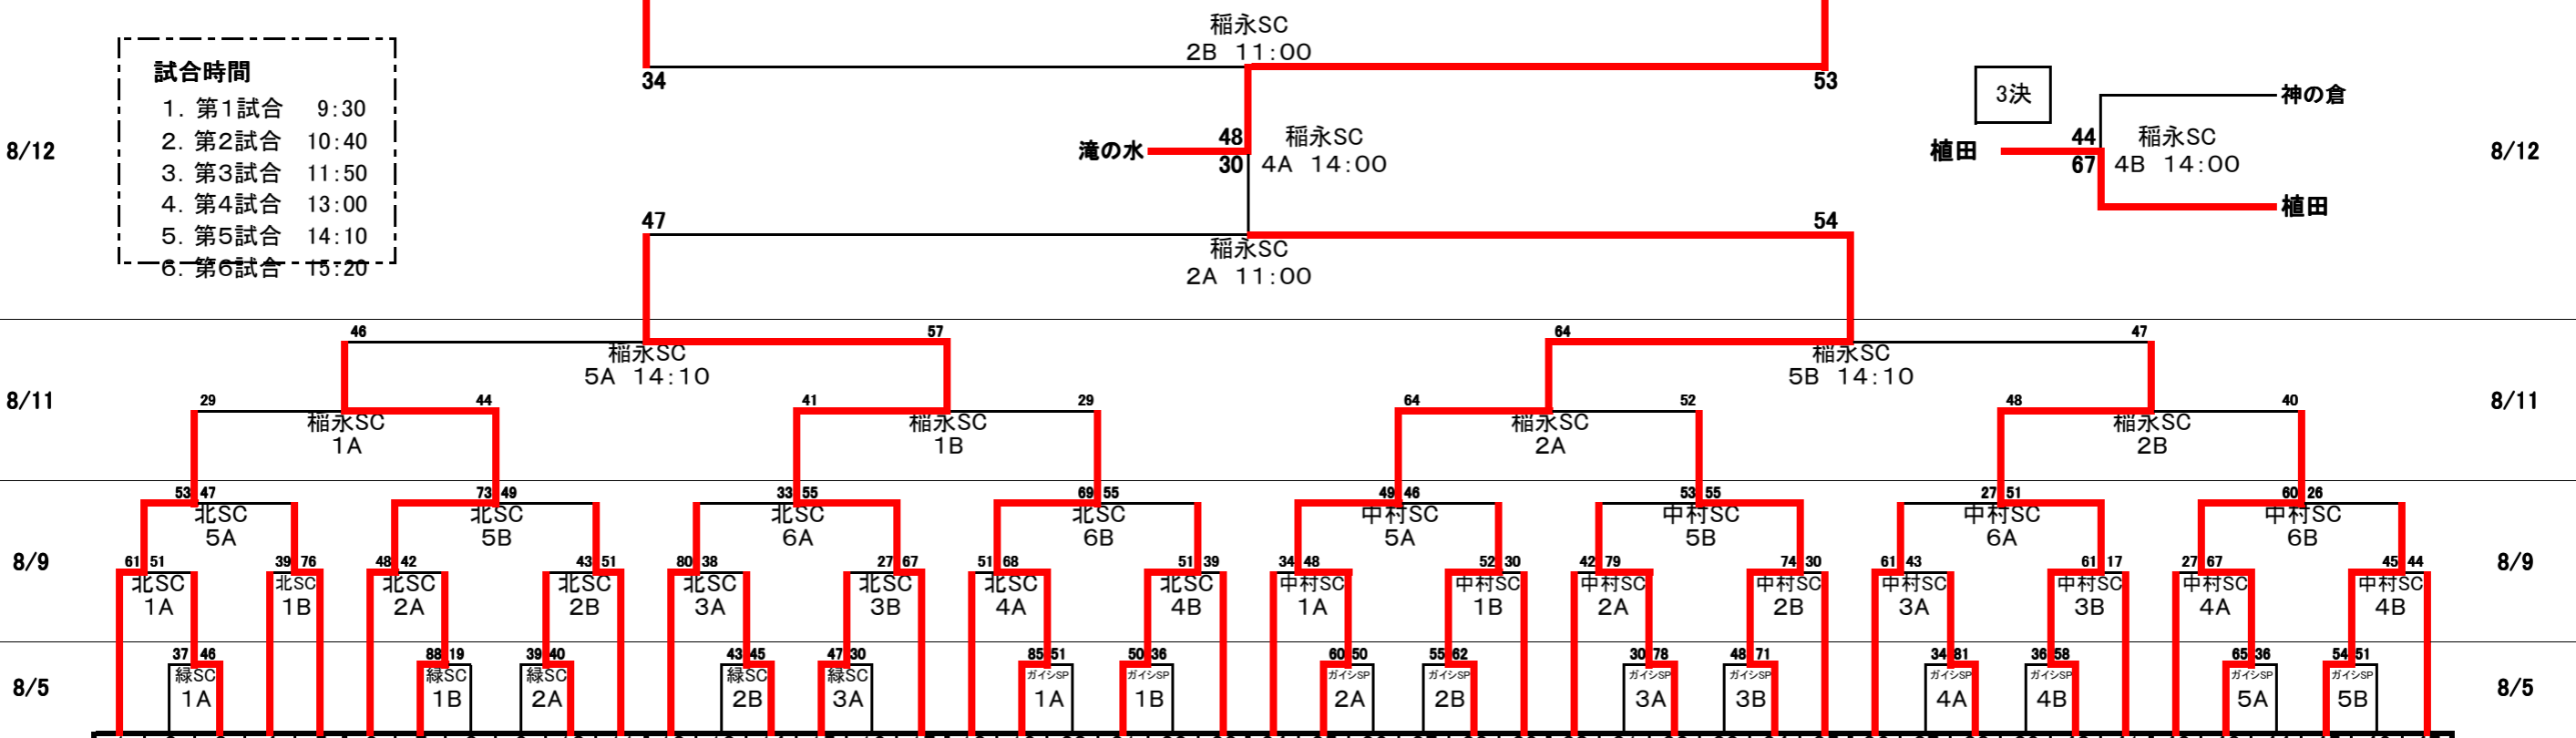

第55回 名古屋YMCA市内中学生バスケットボール大会（男子の部）

48	49	50	51	52	53	54	55	56	57	58	59	60	61	62	63	64	65	66	67	68	69	70	71	72	73	74	75	76	77	78	79	80	81	82	83	84	85	86	87	88	89	90	91	92	93			
高	神	南	丸	矢	南	北	昭	御	前	志	富	浄	東	南	供	牧	東	守	愛	一	千	神	神	山	一	猪	港	千	は	愛	大	猪	鳴	川	豊	瑞	桜	山	日	扇	若	若	白	滝				
杉	倉	光	内	田	陽	陵	和	幸	山	津	賀	士	心	港	白	田	池	海	山	工	色	種	丘	沢	田	柳	高	南	台	と	教	曾	子	石	海	名	国	楠	穂	ヶ	田	王	野	台	水	葉	山	水

- 試合時間**

 1. 第1試合 9:30
 2. 第2試合 10:40
 3. 第3試合 11:50
 4. 第4試合 13:00
 5. 第5試合 14:10
 6. 第6試合 15:20

1	2	3	4	5	6	7	8	9	10	11	12	13	14	15	16	17	18	19	20	21	22	23	24	25	26	27	28	29	30	31	32	33	34	35	36	37	38	39	40	41	42	43	44	45	46	47
明	平	北	名	港	久	日	志	鳴	藤	助	名	富	南	黄	東	植	宝	笈	名	本	桜	長	守	豊	高	平	千	大	天	名	上	南	八	大	あ	汐	森	菊	左	守	守	振	城			
豊	田	山	大	明	方	比	段	子	森	光	塚	田	東	金	星	田	神	瀬	屋	城	山	良	東	正	台	針	鳥	江	白	南	社	山	宮	王	森	ま	北	路	孝	井	山	山	西	南	山	