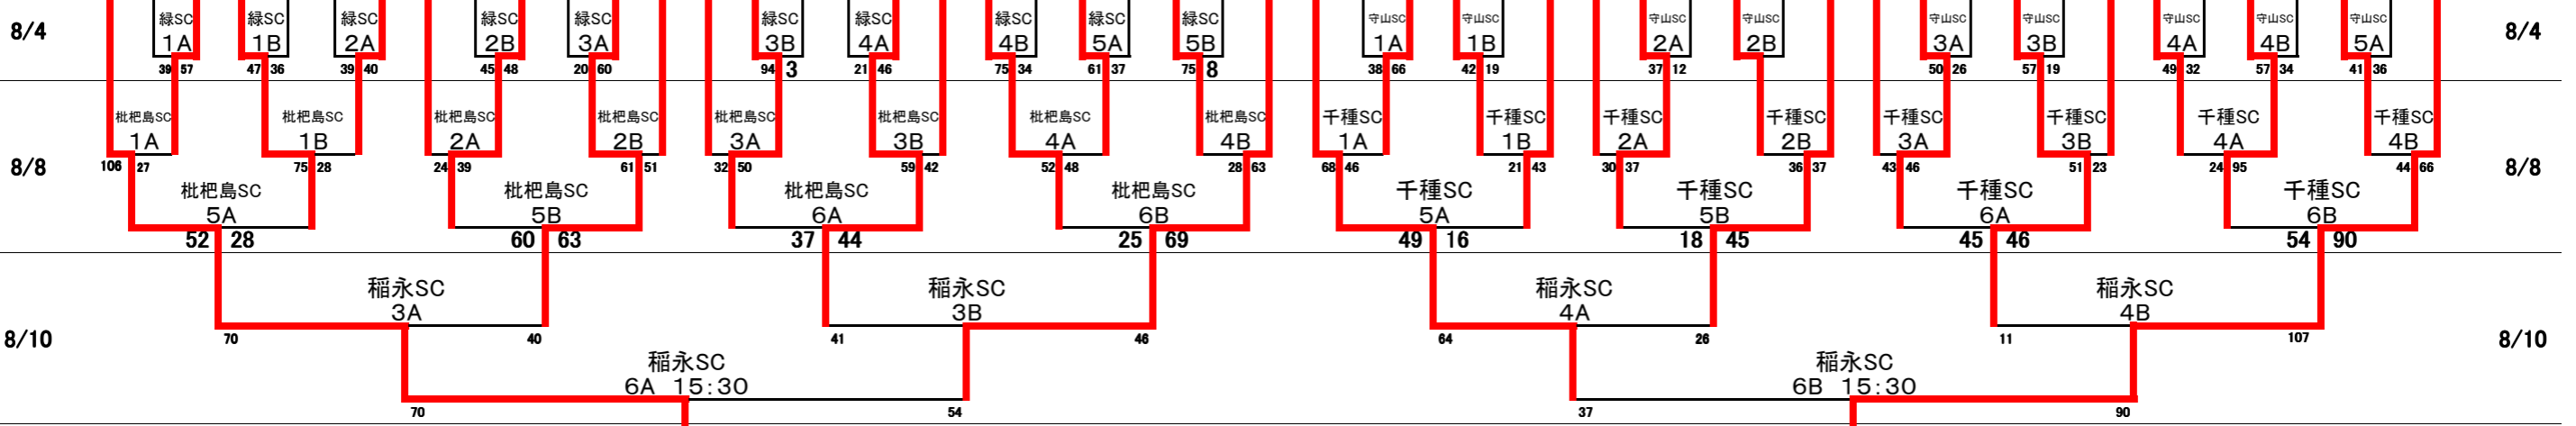

第41回 ロータリー杯争奪名古屋YMCA市内中学生バスケットボール大会 (女子の部)

52	53	54	55	56	57	58	59	60	61	62	63	64	65	66	67	68	69	70	71	72	73	74	75	76	77	78	79	80	81	82	83	84	85	86	87	88	89	90	91	92	93	94	95	96	97	98	99	100	101	102
滝ノ水	天神山	千種	愛知淑徳	箕瀬	昭和橋	豊国	今池	志味	振南	黄金	一色	港南	千種台	御幸山	金城学院	本城	高針台	大江	東港	桜丘	東星	上社	南天白	名古屋女子	御田	名大附属	若葉	汐路	愛教大附属	北	牧の池	守山の北	丸の内	大曾根	田光	川名	猪子石	守山東	志賀	港北	北山	明豊	鳴海	前津	楠	浄心	富士	一柳	長良	

試合時間		試合時間 (8/4 北SCのみ)	
1. 第1試合	9:30	開会式	9:30
2. 第2試合	10:40	1. 第1試合	10:00
3. 第3試合	11:50	2. 第2試合	11:10
4. 第4試合	13:00	3. 第3試合	12:20
5. 第5試合	14:10	4. 第4試合	13:30
6. 第6試合	15:20		

1	2	3	4	5	6	7	8	9	10	11	12	13	14	15	16	17	18	19	20	21	22	23	24	25	26	27	28	29	30	31	32	33	34	35	36	37	38	39	40	41	42	43	44	45	46	47	48	49	50	51
若水	植田	新井	菊井	名南	駒方	城山	森孝	天白	藤森	南東	鳴子	日比野	助光	神倉	守山	豊正	山田	千鳥	はと	山王	桜田	八子	南比	日津	あずま	高杉	白方	久高	猪高	供米	当知	大山	瑞穂	平針	南光	港明	矢田	名塚	津賀	平田	宝神	守山	相山	神園	桜丘	左京	富田	神沢	扇台	