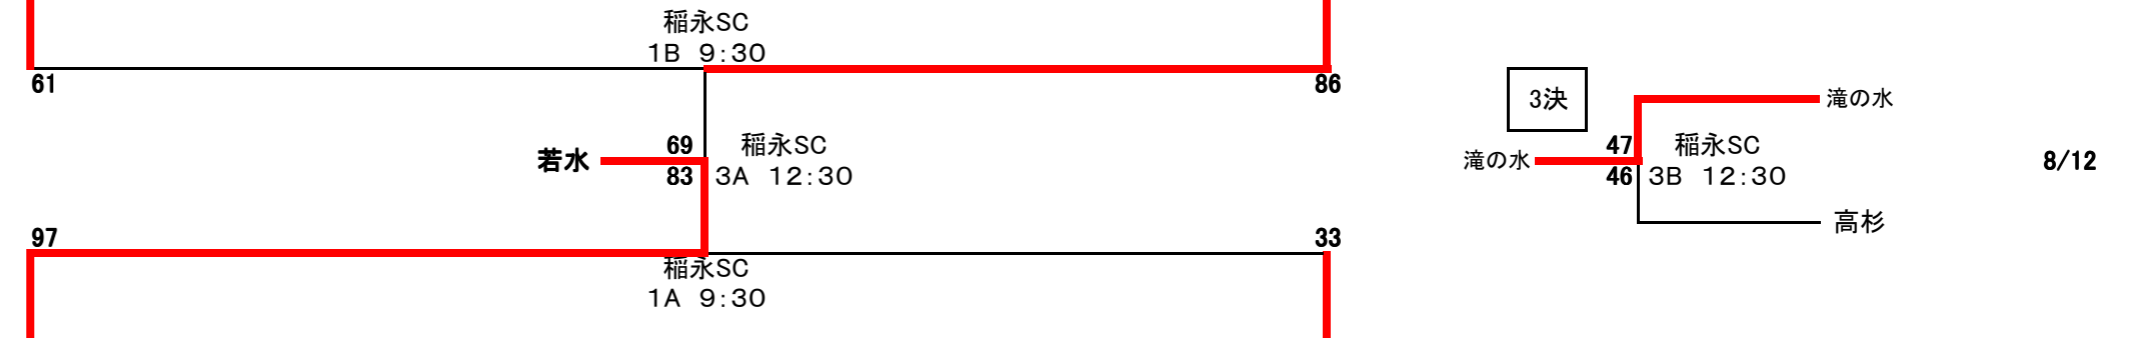

第41回 ロータリー杯争奪名古屋YMCA市内中学生バスケットボール大会 (女子の部)

52	53	54	55	56	57	58	59	60	61	62	63	64	65	66	67	68	69	70	71	72	73	74	75	76	77	78	79	80	81	82	83	84	85	86	87	88	89	90	91	92	93	94	95	96	97	98	99	100	101	102
滝ノ水	天神山	千種	愛知淑徳	箕瀬	昭和橋	豊国	今池	志味	振南	黄金	一色	港南	千種台	御幸山	金城学院	本城	高針台	大江	東港	桜丘	東星	上社	南天白	名古屋女子	御田	名大附属	若葉	汐路	愛教大附属	北	牧の池	守山の北	丸の内	大曾根	田光	川名	猪子石	守山東	志賀	港北	北山	明豊	鳴海	前津	楠	浄心	富士	一柳	長良	

試合時間		試合時間 (8/4 北SCのみ)	
1. 第1試合	9:30	開会式	9:30
2. 第2試合	10:40	1. 第1試合	10:00
3. 第3試合	11:50	2. 第2試合	11:10
4. 第4試合	13:00	3. 第3試合	12:20
5. 第5試合	14:10	4. 第4試合	13:30
6. 第6試合	15:20		

1	2	3	4	5	6	7	8	9	10	11	12	13	14	15	16	17	18	19	20	21	22	23	24	25	26	27	28	29	30	31	32	33	34	35	36	37	38	39	40	41	42	43	44	45	46	47	48	49	50	51
若水	植田	新井	菊井	名南	駒方	城山	森孝	天白	藤森	南東	鳴子	日比野	助光	神倉	守山	豊正	山田	千鳥	はと	山王	桜田	八子	南比	日津	あずま	高杉	白方	久高	猪高	供米	当知	大山	瑞穂	平針	南光	港明	矢田	名塚	津賀	平田	宝神	守山	相山	神園	桜丘	左京	富田	神沢	扇台	