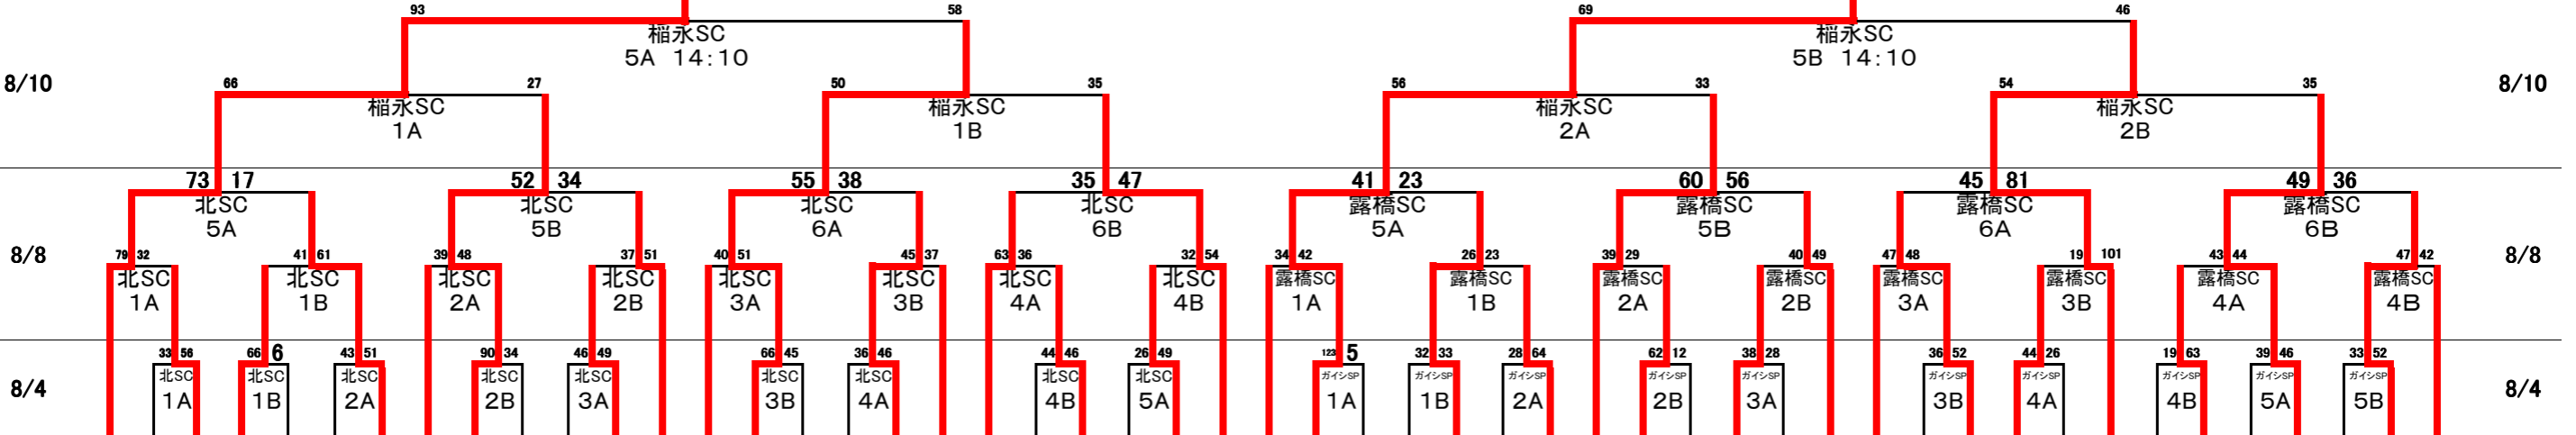

第41回 ロータリー杯争奪名古屋YMCA市内中学生バスケットボール大会 (女子の部)

52	53	54	55	56	57	58	59	60	61	62	63	64	65	66	67	68	69	70	71	72	73	74	75	76	77	78	79	80	81	82	83	84	85	86	87	88	89	90	91	92	93	94	95	96	97	98	99	100	101	102
滝ノ水	天神山	千種	愛知淑徳	箕瀬	昭和橋	豊国	今池	志味	振南	黄金	一色	港南	千種台	御幸山	金城学院	本城	高針台	大江	東港	桜丘	東星	上社	南天白	名古屋女子	御田	名大附属	若葉	汐路	愛教大附属	北	牧の池	守山の北	丸の内	大曾根	田光	川名	猪子石	守山東	志賀	港北	北山	明豊	鳴海	前津	楠	浄心	富士	一柳	長良	

試合時間		試合時間 (8/4 北SCのみ)	
1. 第1試合	9:30	開会式	9:30
2. 第2試合	10:40	1. 第1試合	10:00
3. 第3試合	11:50	2. 第2試合	11:10
4. 第4試合	13:00	3. 第3試合	12:20
5. 第5試合	14:10	4. 第4試合	13:30
6. 第6試合	15:20		

1	2	3	4	5	6	7	8	9	10	11	12	13	14	15	16	17	18	19	20	21	22	23	24	25	26	27	28	29	30	31	32	33	34	35	36	37	38	39	40	41	42	43	44	45	46	47	48	49	50	51
若水	植田	新井	菊井	名南	駒方	城山	森孝	天白	藤森	南東	鳴子	日比野	助光	神倉	守山	豊正	山田	千鳥	はと	山王	桜田	八子	南比	日津	あずま	高杉	白方	久高	猪高	供米	当知	大山	瑞穂	平針	南光	港明	矢田	名塚	津賀	平田	宝神	守山	相山	神園	桜丘	左京	富田	神沢	扇台	